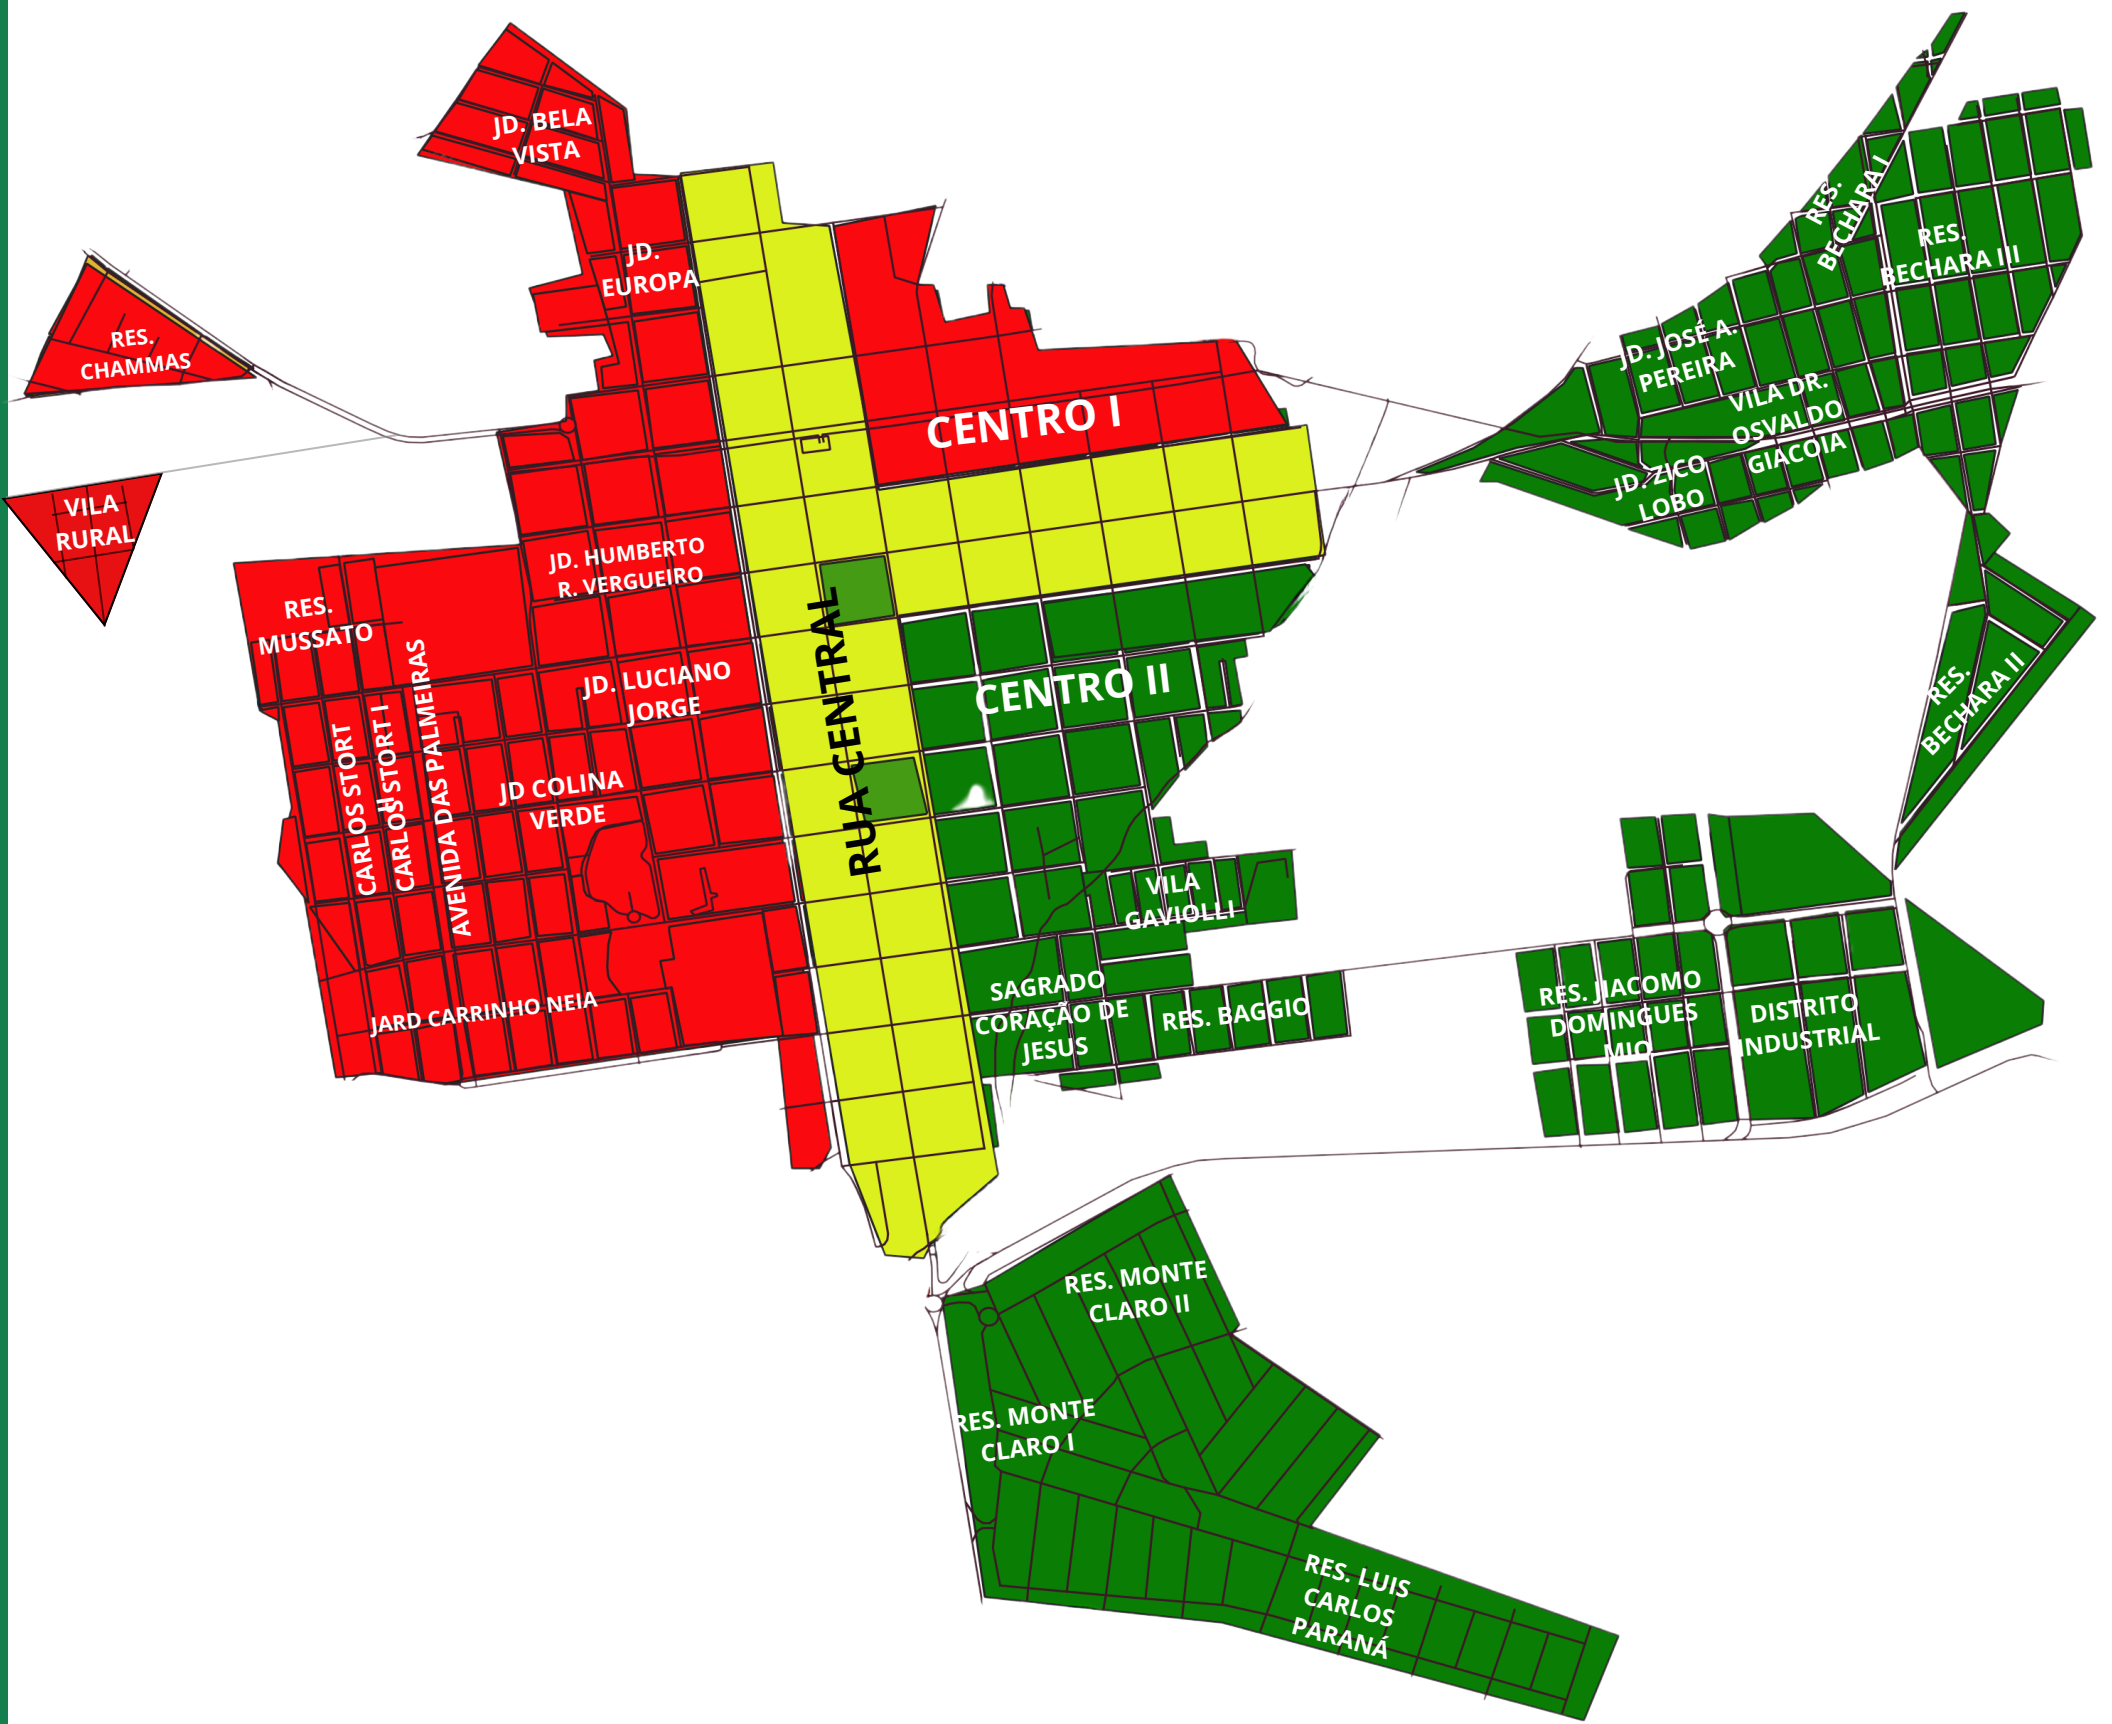

RECICLA RIBEIRÃO!

SEGUNDA, QUARTA E SEXTA-FEIRA

TERÇA E QUINTA-FEIRA

TODOS OS DIAS - RUA CENTRAL

COLETAMAISS
PROGRAMA GESTÃO DE RESÍDUOS SÓLIDOS

Coleta Seletiva

DIAS DA COLETA SELETIVA POR BAIRRO

Segunda

TERÇA

BECHARRA I, II E III
JARD JOSÉ ALVES PEREIRA
ZICO LOBO
VILA DR OSVALDO GIACOIA
JIACOMO DOMINGUES
DIST. INDUSTRIAL
RES BAGGIO
SAGRAD. CORAÇÃO DE JESUS
VILA GAVIOLLI
MONTE CLARO I E II
LUIZ CARLOS PARANÁ
RUA CENTRAL
CENTRO II

QUINTA

BECHARRA I, II E III
JARD JOSÉ ALVES PEREIRA
ZICO LOBO
VILA DR OSVALDO GIACOIA
JIACOMO DOMINGUES
DIST. INDUSTRIAL
RES BAGGIO
SAGRAD. CORAÇÃO DE JESUS
VILA GAVIOLLI
MONTE CLARO I E II
LUIZ CARLOS PARANÁ
RUA CENTRAL
CENTRO II

O lixo comum será coletado de segunda a sexta-feira! Coloque seu lixo corretamente e contribua com a limpeza de todos!